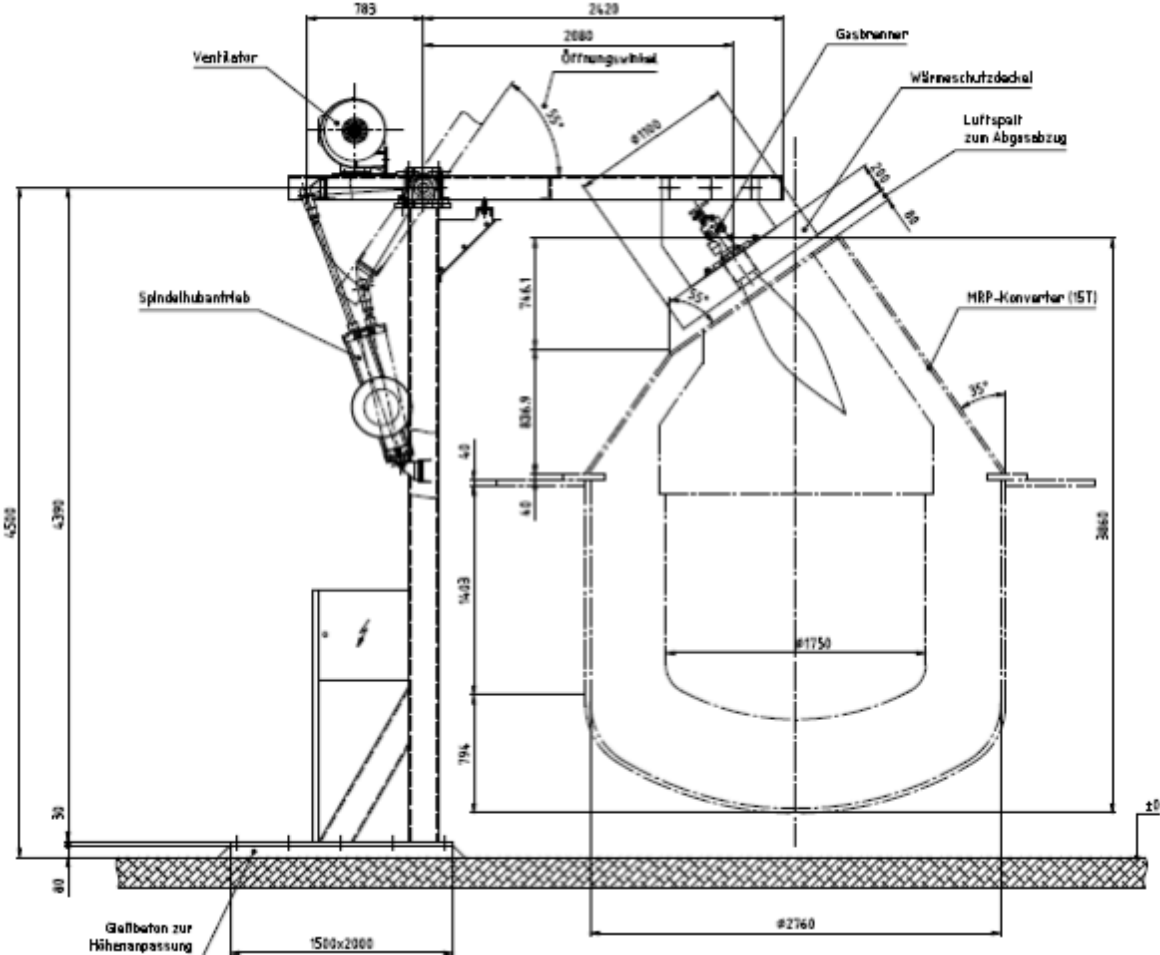

Projektplan Pfannenheizdeckel mit vollautomatischer Gasfeuerung

Maße und Ausführung sind unverbindlich. Änderungen im Auftragsfall vorbehalten