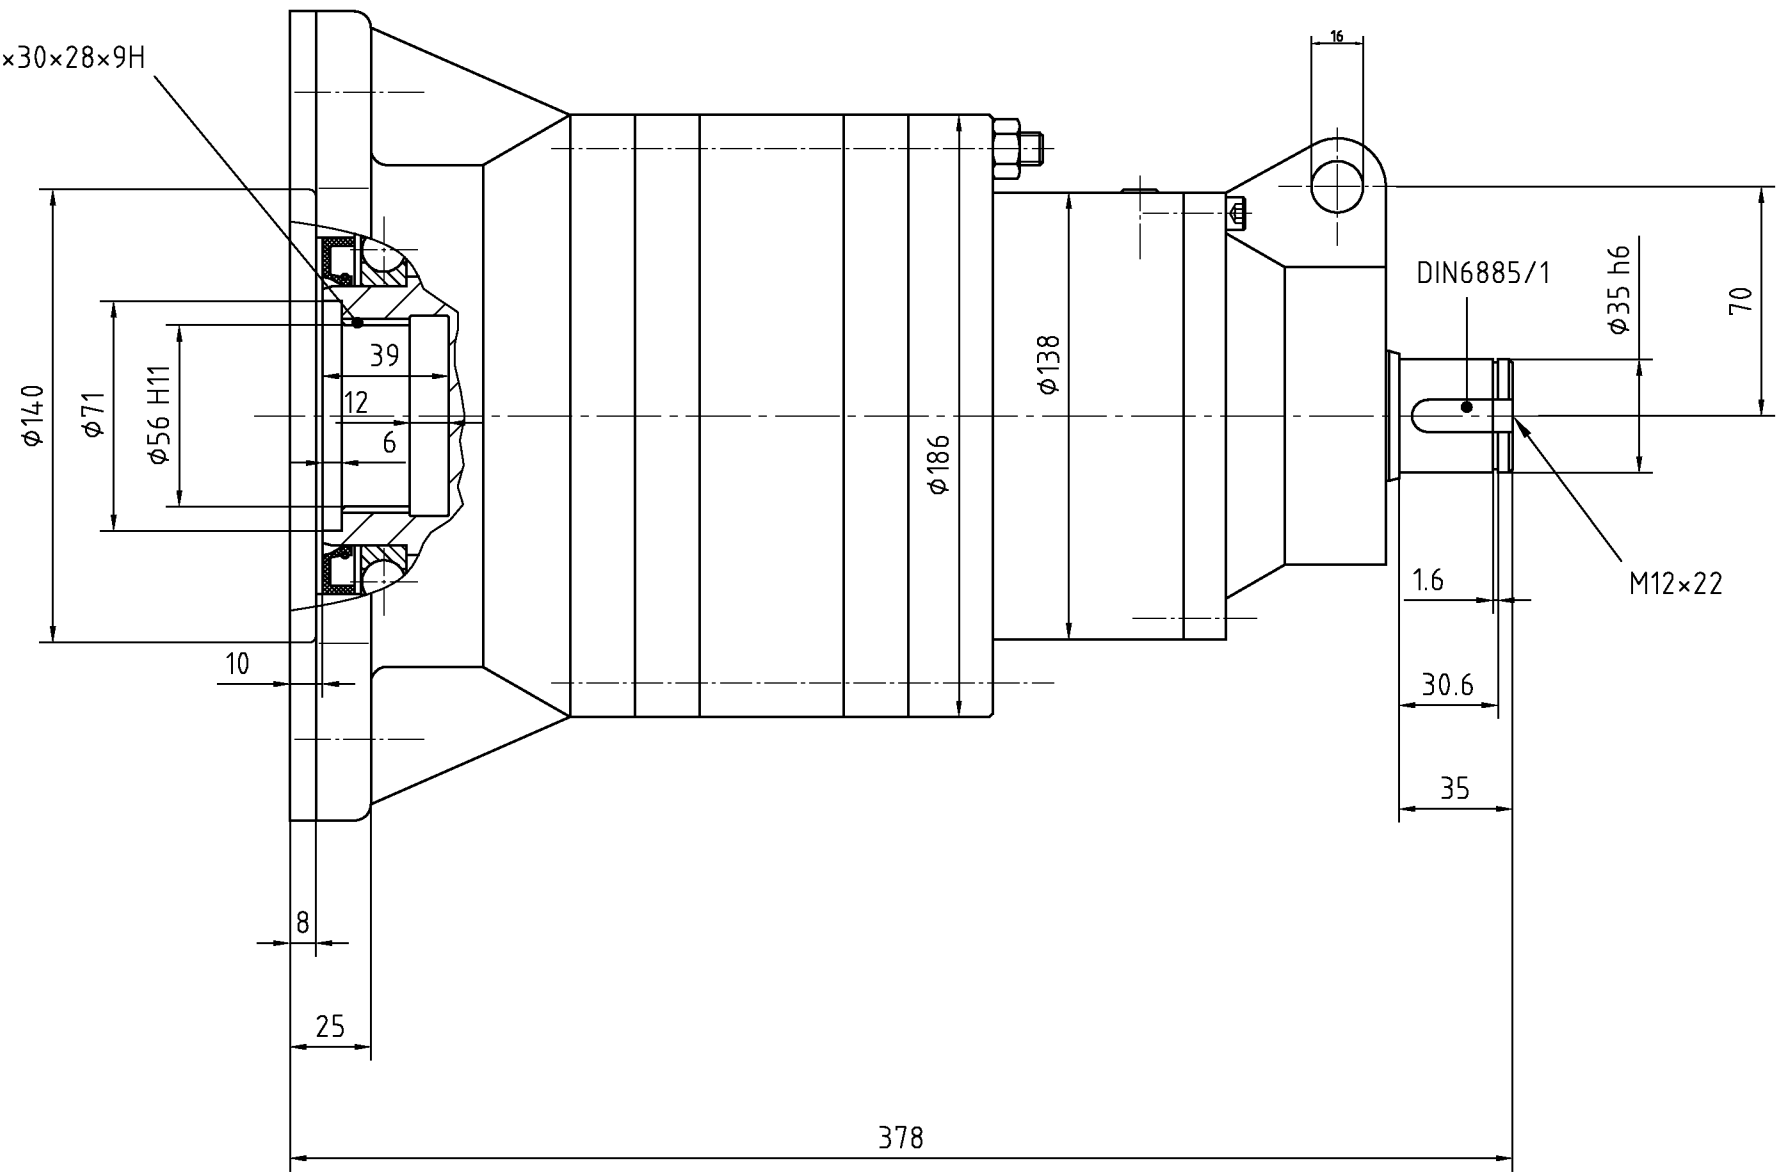

DIN5480-N60x2x30x28x9H

RSD60